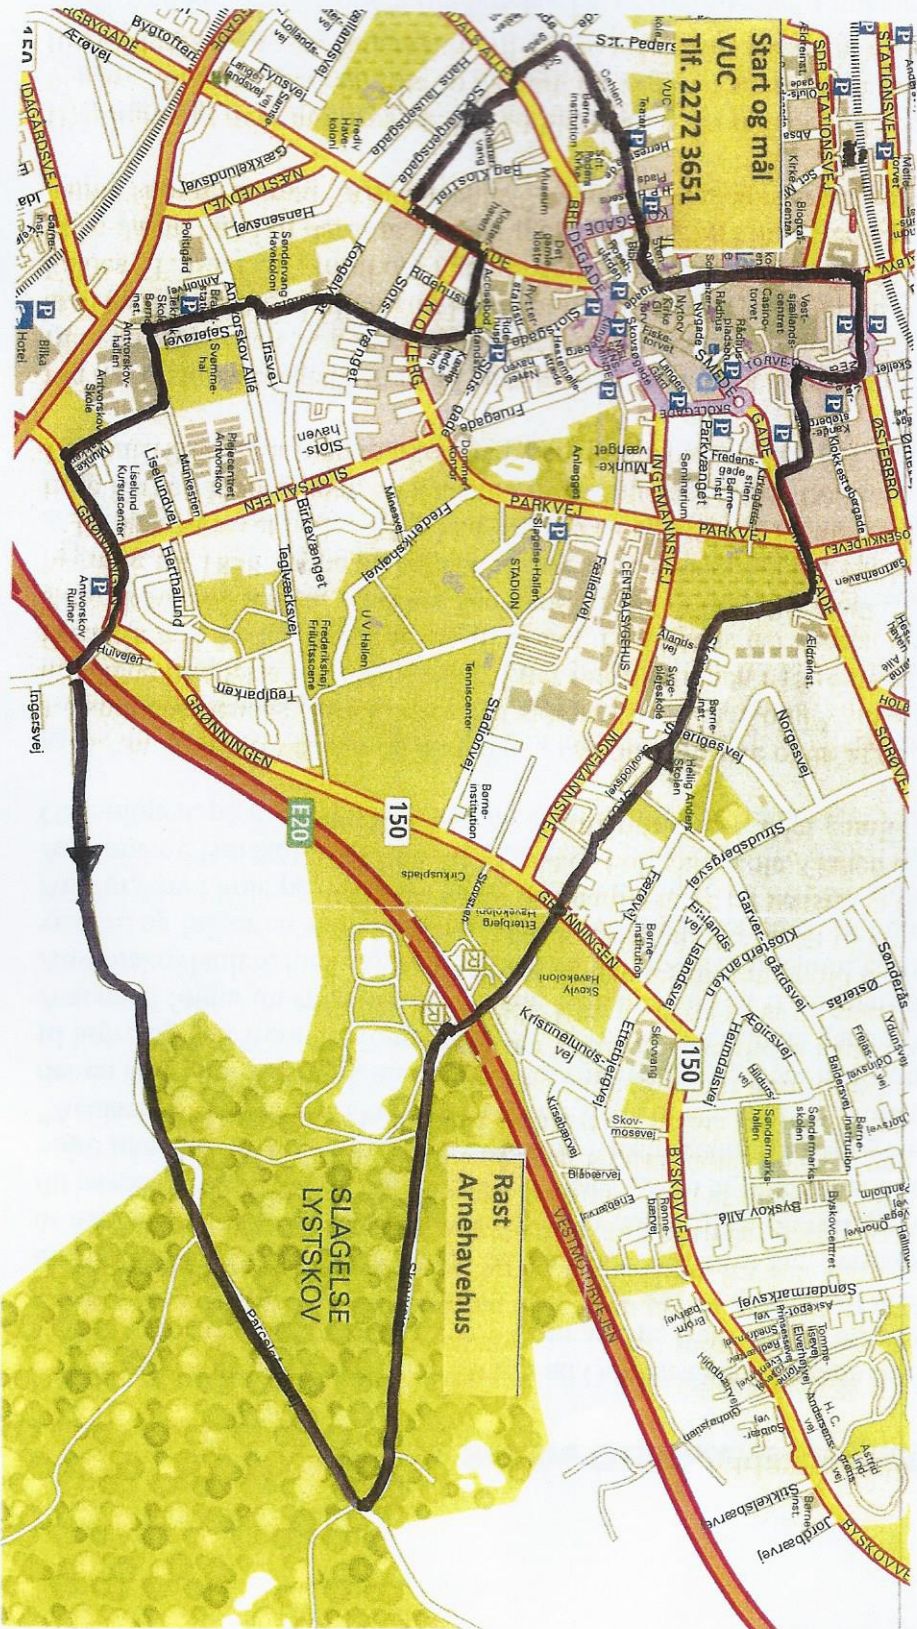

Slagelse Marchen

10 km rutekort Søndag

Overhold færdselsreglerne.

Benyt fortovet.

Smid ikke affald i naturen.

God fornøjelse