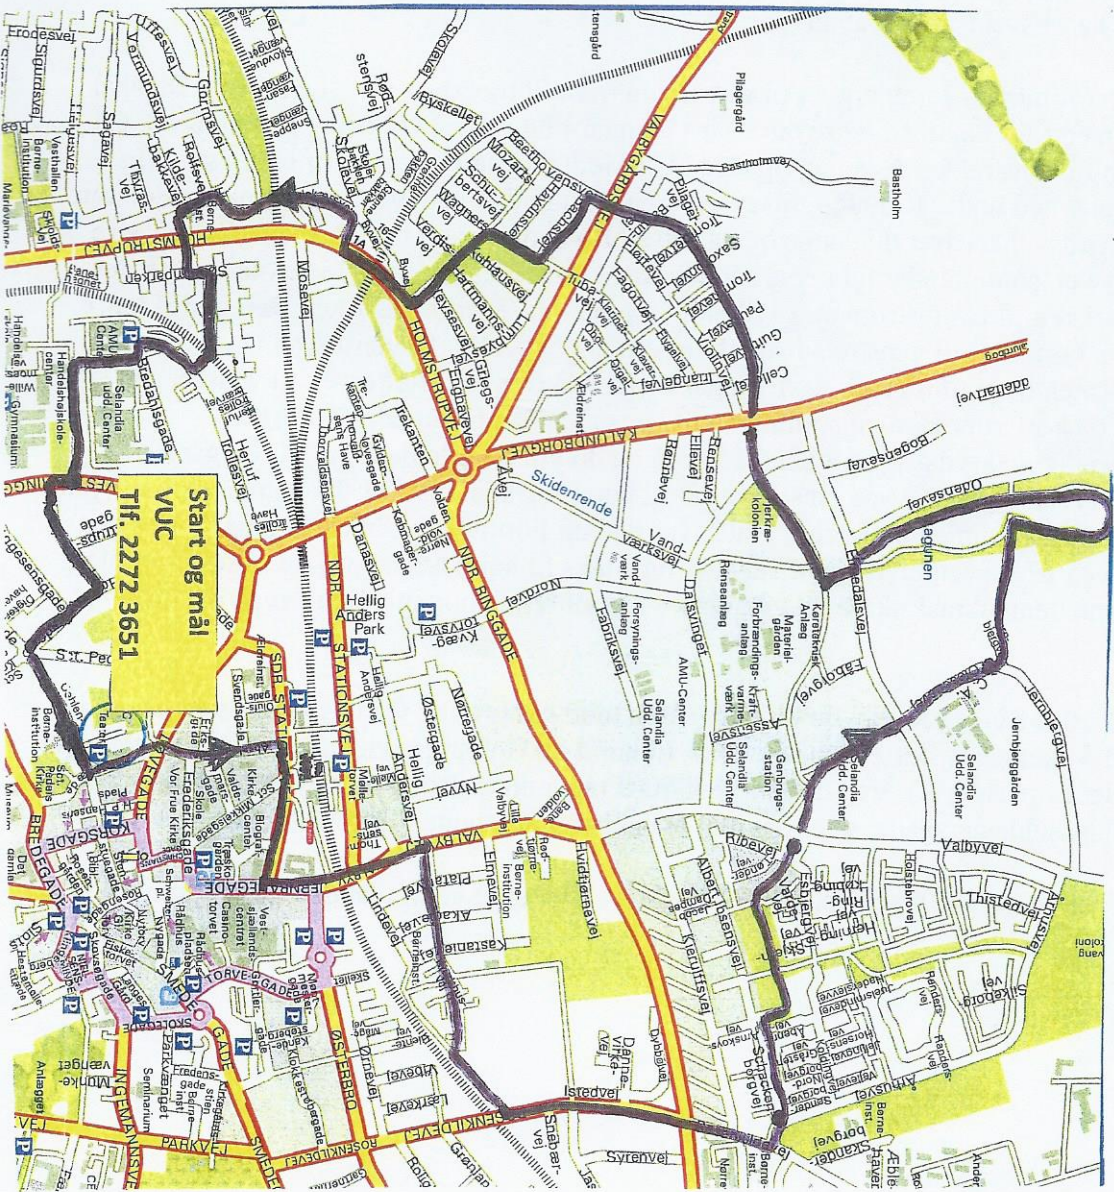

# Slagelse Marchen

10 km rutekort lørdag

- Overhold færdselsreglerne.
- Benyt fortovet.
- Smid ikke affald i naturen.
- God fornøjelse